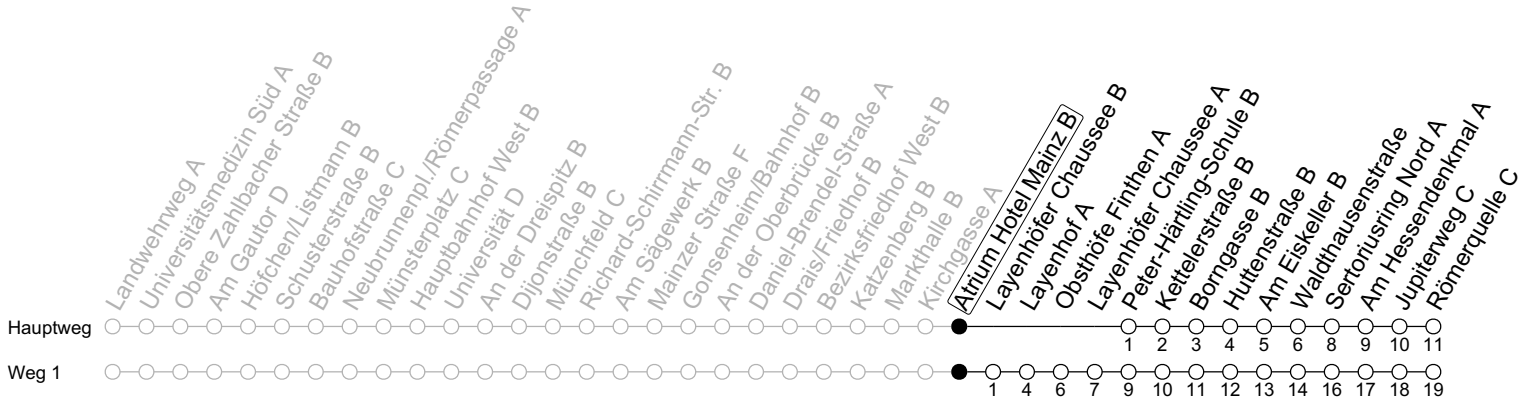

## Atrium Hotel Mainz B

→ Mainz-Finthen/Römerquelle C

	Montag-Freitag			Samstag	
7	19	39			
8	19	49			
9	19	49		19	49
10	19	49		19	49
11	19	49		19	49
12	09 <sub>1s</sub>	19	49	19	49
13	09 <sub>sx</sub>	19	49	19	49
14	19	49		19	49
15	19	49		19	49
16	09 <sub>sxmd</sub>	19	49	19	49
17	19	49		19	49
18	19	49		19	
19	19	49			
20	19				

1 : fährt Weg 1    **S** : Nur an Schultagen in Rheinland-Pfalz    **X** : Fährt ab Römerquelle weiter bis Layenhor    **md** : Nur Montag bis Donnerstag

gültig ab: 10.12.2023

Ferien RLP: 27.12.23-06.01.24 / 12.-14.02. / 25.03.-02.04. / 10.05. / 21.-31.05. / 15.07.-23.08. / 04.10. / 14.10.-25.10.24