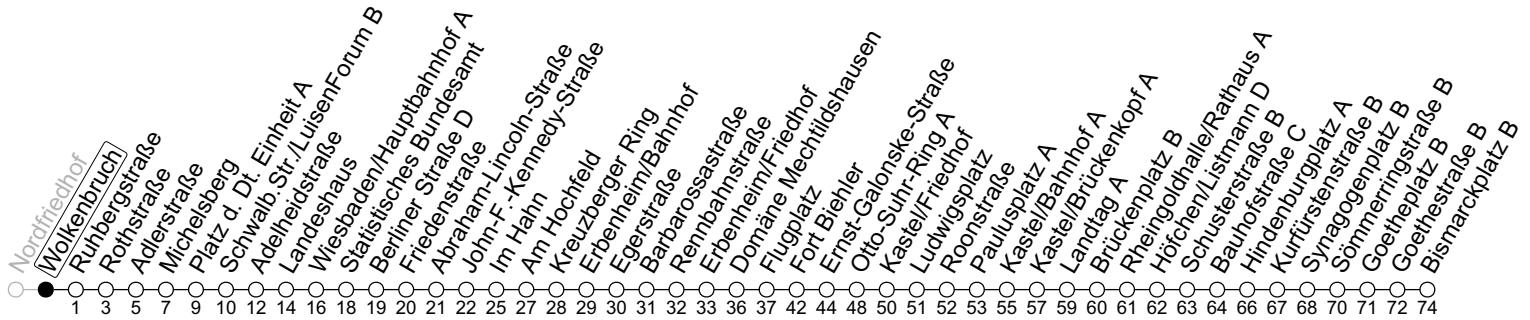

28

Wolkenbruch

→ Mainz-Neustadt/Bismarckplatz B

	Montag-Freitag	Samstag
5	27 57	
6	14 _c 27 57	
7	27 57	
8	27 57	15 _a 45 _a
9	27 57	
10	27 57	
11	27 57	15 _a 45 _a
12	27 57	
13	27 57	
14	27 57	15 _a 45 _a
15	27 57	
16	27 57	
17	27 57	15 _a 45 _a
18	27 57	
19	27 57 _b	

a : nur bis Schusterstraße B

b : nur bis Kastel/Bahnhof A

c : nur bis Domäne Mechtildshausen

gültig ab: 14.04.2024

Ferien in Hessen: 27.12.23 - 12.01.24 / 25.03. - 12.04. / 15.07. - 23.08. / 14.10. - 25.10.24