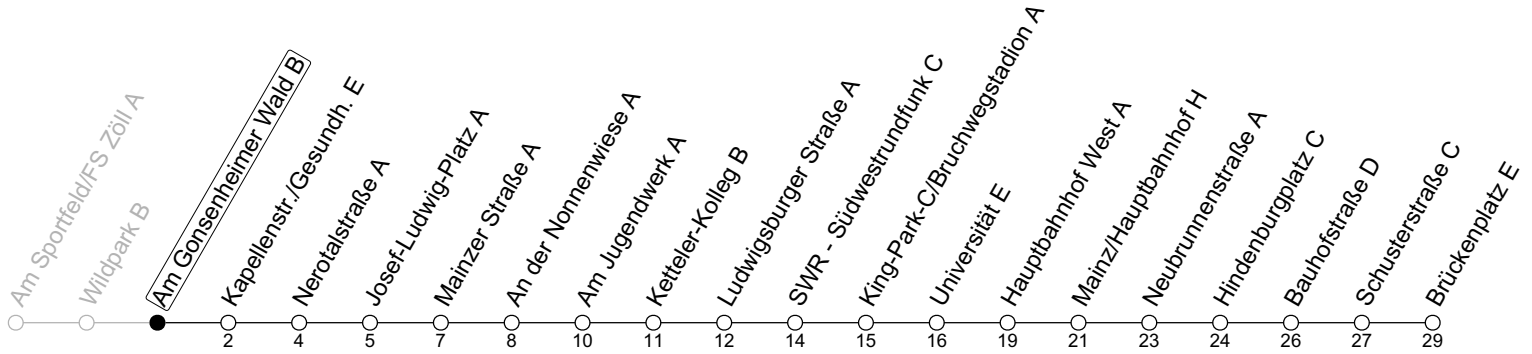

79

Am Gonsenheimer Wald B

→ Mainz-Altstadt/Brückenplatz E

Montag-Freitag

7	41
8	41
9	41
10	41
11	41
12	41
13	41
14	41
15	41
16	41
17	41
18	41 _a
19	41 _a

a : nur bis Mainz/Hauptbahnhof H

gültig ab: 10.12.2023

Ferien RLP: 27.12.23-06.01.24 / 12.-14.02. / 25.03.-02.04. / 10.05. / 21.-31.05. / 15.07.-23.08. / 04.10. / 14.10.-25.10.24
Weitere Informationen im Verkehrs-Center Mainz (Tel. 0 61 31 - 12 77 77) und www.mainzer-mobilitaet.de