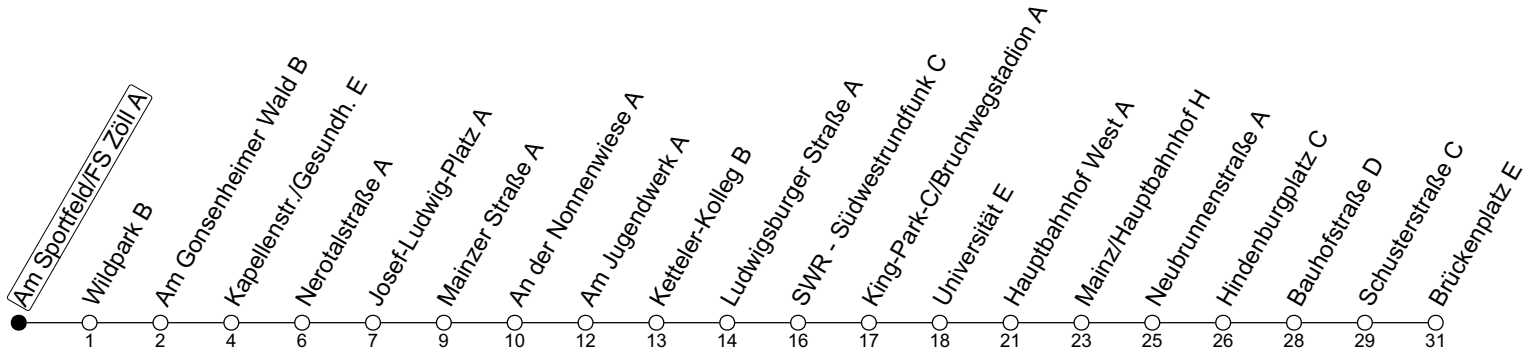

79

Am Sportfeld/FS Zöll A

→ Mainz-Altstadt/Brückenplatz E

Montag-Freitag

7	39
8	39
9	39
10	39
11	39
12	39
13	39
14	39
15	39
16	39
17	39
18	39 _a
19	39 _a

a : nur bis Mainz/Hauptbahnhof H

gültig ab: 10.12.2023

Ferien RLP: 27.12.23-06.01.24 / 12.-14.02. / 25.03.-02.04. / 10.05. / 21.-31.05. / 15.07.-23.08. / 04.10. / 14.10.-25.10.24
Weitere Informationen im Verkehrs-Center Mainz (Tel. 0 61 31 - 12 77 77) und www.mainzer-mobilitaet.de