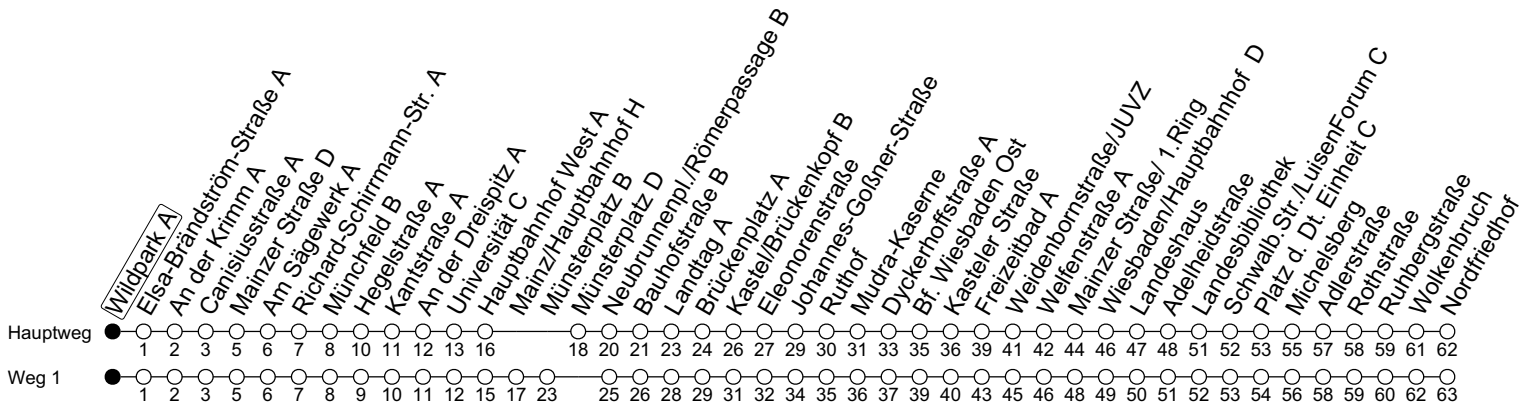

6

Wildpark A

→ Wiesbaden/Nordfriedhof

	Montag-Freitag	Samstag	Sonn-/Feiertag
4	38 ₁		
5	08 ₁ 38 ₁		
6	01 21 41 51	10 40	
7	01 11 21 31 41	10 40	
8	01 21 41	10 40	10 40
9	01 21 41	05 35	10 40
10	01 21 41	05 35	10 40
11	01 21 41	05 35	10 40
12	01 21 41	05 35	10 40
13	01 21 41	05 35	10 40
14	01 21 41	05 35	10 40
15	01 21 41	05 35	10 40
16	01 21 41	05 35	10 40
17	01 21 41	05 35	10 40
18	01 21 41	05 40	10 40
19	01 21 41	10 25 40	10 40
20	10 40	10 40	10 40
21	10 40	10 40	10 40
22	10 40 _{Fn}	10 40	10

1 : fährt Weg 1

Fn : Nur Nacht Freitag auf Samstag und Nacht vor Feiertag auf den Feiertag

gültig ab: 14.04.2024

Ferien RLP: 27.12.23-06.01.24 / 12.-14.02. / 25.03.-02.04. / 10.05. / 21.-31.05. / 15.07.-23.08. / 04.10. / 14.10.-25.10.24