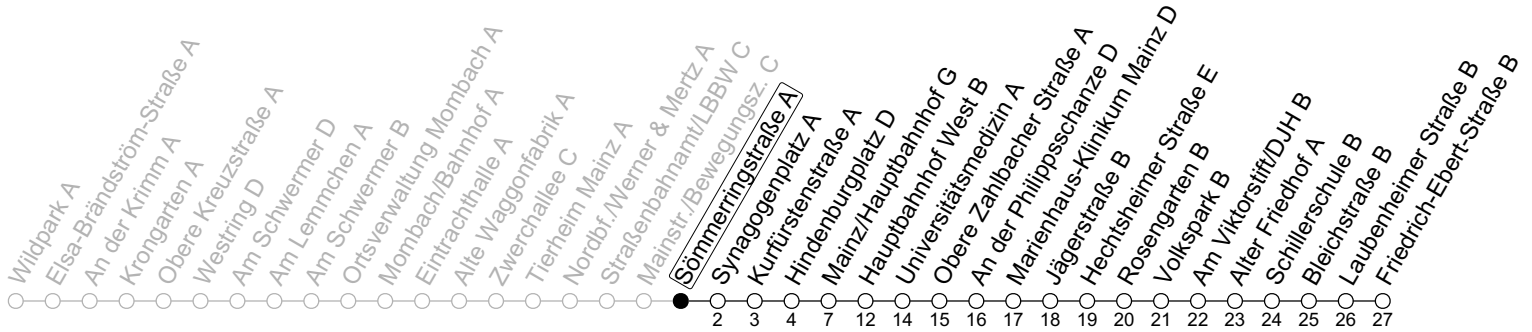

92

Sömmerringstraße A

→ Mainz-Weisenau/Friedrich-Ebert-Straße B

🕒	Nächte Mo./Di. bis Do./Fr.	Nacht Freitag auf Samstag	Samstag	Sonn-/Feiertag
5			49	49
6				49
7				49
8				
9				
10				
11				
12				
13				
14				
15				
16				
17				
18				
19				
20				
21				
22	49			49
23	19 49	49	49	19 49
0	49	19 49	19 49	49
1		49	49	
2		49	49	
3		49 _a	49 _a	
4		49 _a	49 _a	

a: nur bis Mainz/Hauptbahnhof G

gültig ab: 10.12.2023

In Nächten vor Feiertagen gilt auf dieser Linie der Freitagsfahrplan

Weitere Informationen im Verkehrs-Center Mainz (Tel. 0 61 31 - 12 77 77) und www.mainzer-mobilitaet.de