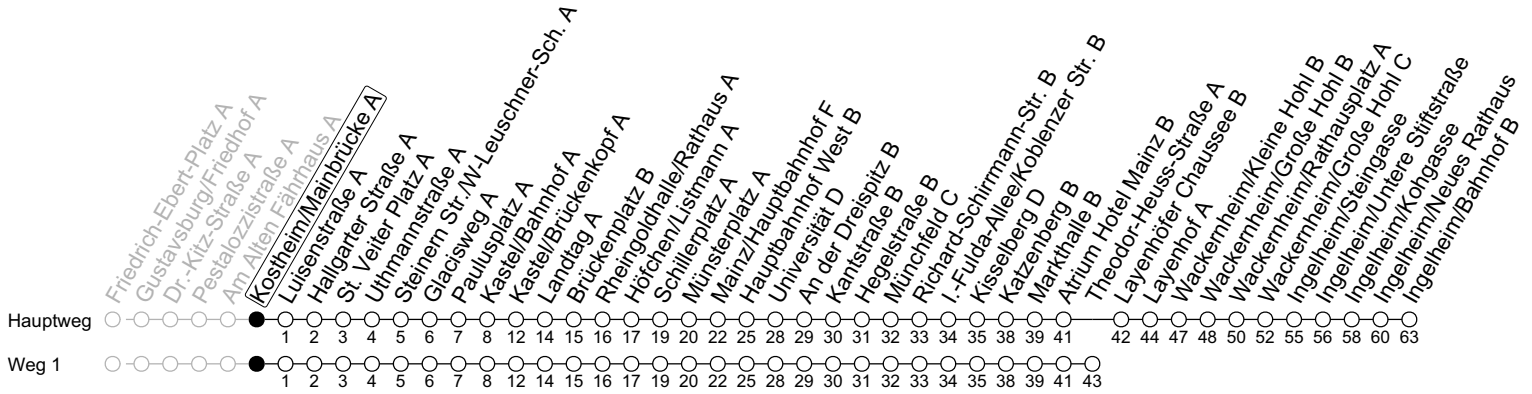

91

Kostheim/Mainbrücke A

→ Ingelheim/Bahnhof B

	Nächte Mo./Di. bis Do./Fr.	Nacht Freitag auf Samstag	Samstag	Sonn-/Feiertag
4			36 ₁	36 ₁
5			36 _b	36 ₁
6				36 ₁
7				36 ₁
8				
9				
10				
11				
12				
13				
14				
15				
16				
17				
18				
19				
20				
21				
22	36 ₁			36 ₁
23	06 _a 36 ₁	36 ₁	36 ₁	06 _a 36 ₁
0	36	06 36	06 36	36
1		36	36	
2		36 _a	36 _a	
3		36 ₁	36 ₁	

1: fährt Weg 1

a: nur bis Wackernheim/Rathausplatz A

b: nur bis Atrium Hotel Mainz B

gültig ab: 10.12.2023

In Nächten vor Feiertagen gilt auf dieser Linie der Freitagsfahrplan

Weitere Informationen im Verkehrs-Center Mainz (Tel. 0 61 31 - 12 77 77) und www.mainzer-mobilitaet.de