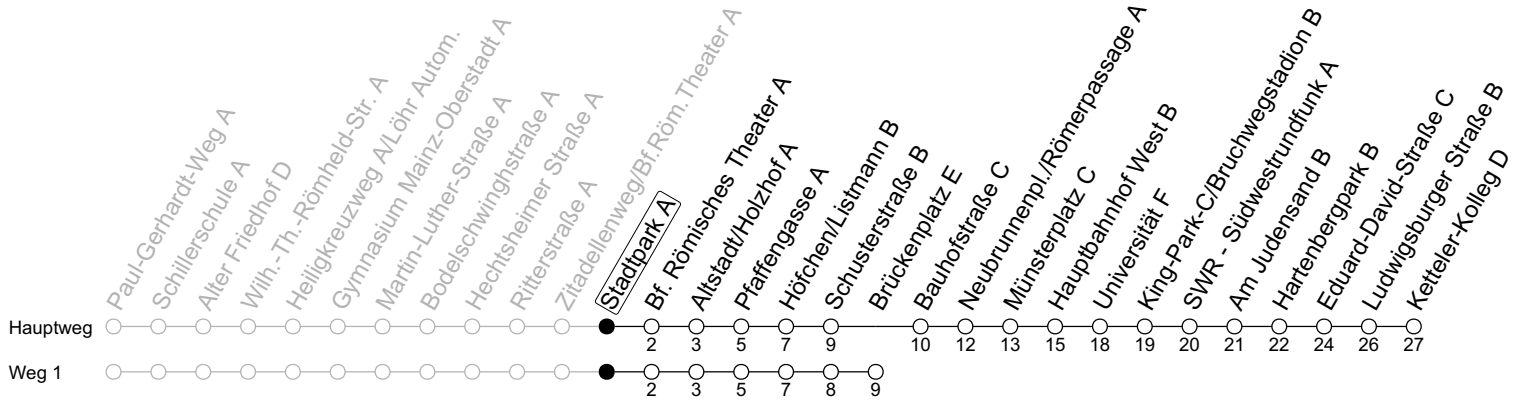

## Stadtpark A

→ Mainz-Hartenberg/Ketteler-Kolleg D

	Montag-Freitag	Samstag	Sonn-/Feiertag
5	48 <sub>1</sub>		
6	15 <sub>1</sub> 46		
7	16 36 <sub>s</sub> 46		
8	16 46	15 46	
9	16 46	16 46	
10	16 46	16 46	
11	16 46	16 46	
12	16 46	16 46	45 <sub>1</sub>
13	16 46	16 46	15 <sub>1</sub> 45 <sub>1</sub>
14	16 46	16 46	15 <sub>1</sub> 45 <sub>1</sub>
15	16 46	16 46	15 <sub>1</sub> 45 <sub>1</sub>
16	16 46	16 46	15 <sub>1</sub> 45 <sub>1</sub>
17	16 46	16 46	15 <sub>1</sub> 45 <sub>1</sub>
18	16 46	15 <sub>1</sub> 45 <sub>1</sub>	15 <sub>1</sub> 45 <sub>1</sub>
19	16 46 <sub>1</sub>	15 <sub>1</sub> 45 <sub>1</sub>	15 <sub>1</sub>
20	16 <sub>1</sub>	15 <sub>1</sub>	

1 : fährt Weg 1

S : Nur an Schultagen in Rheinland-Pfalz

gültig ab: 10.12.2023

Ferien RLP: 27.12.23-06.01.24 / 12.-14.02. / 25.03.-02.04. / 10.05. / 21.-31.05. / 15.07.-23.08. / 04.10. / 14.10.-25.10.24

Weitere Informationen im Verkehrs-Center Mainz (Tel. 0 61 31 - 12 77 77) und [www.mainzer-mobilitaet.de](http://www.mainzer-mobilitaet.de)