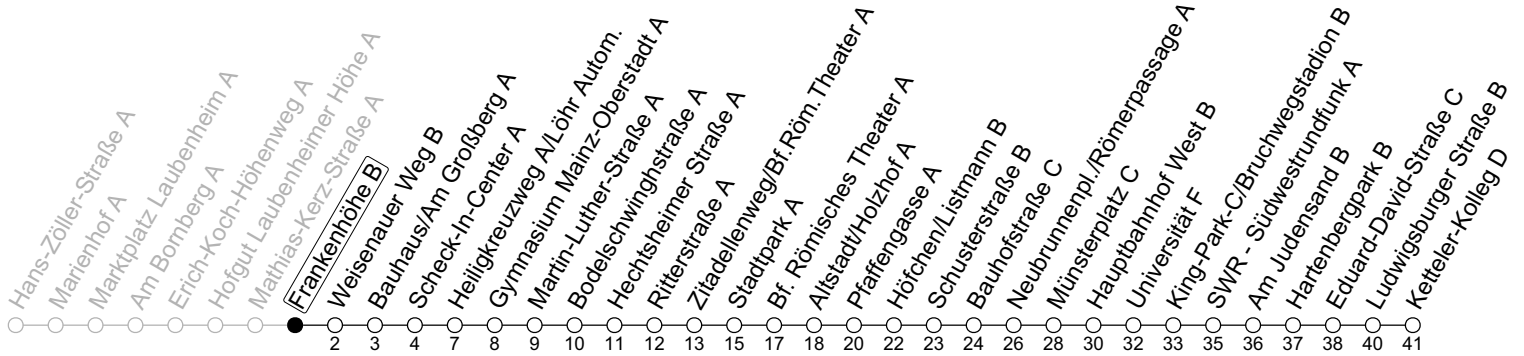

64

Frankenhöhe B

→ Mainz-Hartenberg/Ketteler-Kolleg D

	Montag-Freitag	Samstag	Sonn-/Feiertag
4	44		
5	14 46		
6	16 46	15 45	
7	15 45	15 45	
8	15 45	15 46	15 45
9	15 45	16 46	15 45
10	15 45	16 46	15 45
11	15 45	16 46	15 45
12	15 45	16 46	15 45
13	15 45	16 46	15 45
14	15 45	16 46	15 45
15	15 45	16 46	15 45
16	15 45	16 46	15 45
17	15 45	16 46	15 45
18	15 45	15 45	15 45
19	16 46	15 45	15 45
20	15 45	15 45	15 45
21	15 45	15 45	15 45
22	15 45 _{Fn}	15 45	15
23	15 _{Fn}	15	

Fn: Nur Nacht Freitag auf Samstag und Nacht vor Feiertag auf den Feiertag

gültig ab: 10.12.2023

Ferien RLP: 27.12.-23.01.24 / 12.-14.02. / 25.03.-02.04. / 10.05. / 21.-31.05. / 15.07.-23.08. / 04.10. / 14.10.-25.10.24