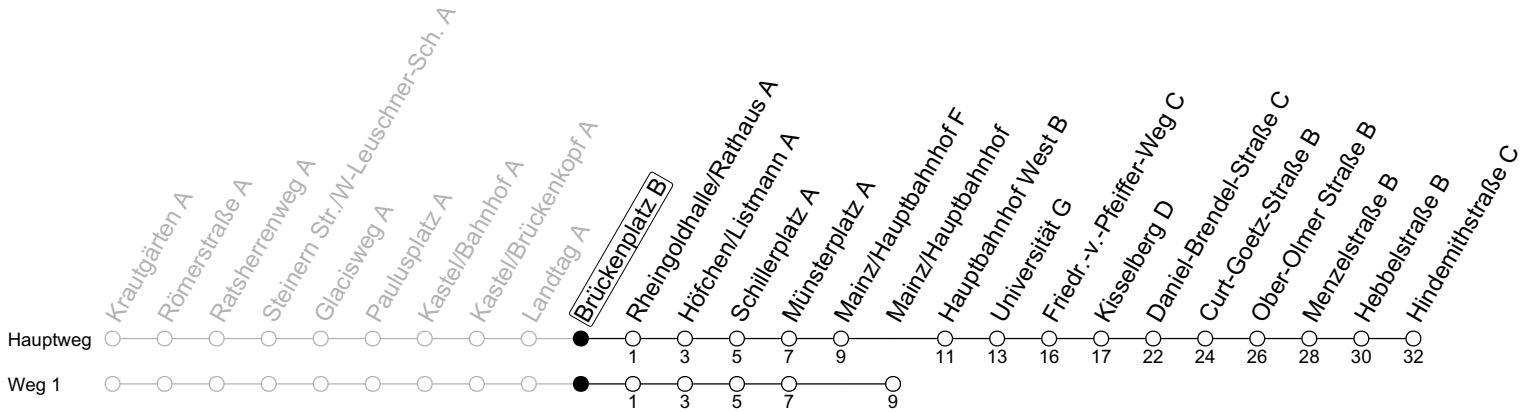

55

Brückenplatz B

→ Mainz-Lerchenberg/Hindemithstraße C

Montag-Freitag

6	46
7	16 ^{AH} 46
8	16 46 ₁
9	16 ₁
10	
11	
12	46
13	16 46
14	16 46
15	16 46
16	16 46
17	16 46
18	16

1: fährt Weg 1 AH: An Schultagen weiter ab Hindemithstraße als Linie 71 über Albert-Stoher-Straße/IGS Bretzenheim - Pariser Tor bis Straßenbahnamt

gültig ab: 10.12.2023

Ferien RLP: 27.12.23-06.01.24 / 12.-14.02. / 25.03.-02.04. / 10.05. / 21.-31.05. / 15.07.-23.08. / 04.10. / 14.10.-25.10.24
Weitere Informationen im Verkehrs-Center Mainz (Tel. 0 61 31 - 12 77 77) und www.mainzer-mobilitaet.de