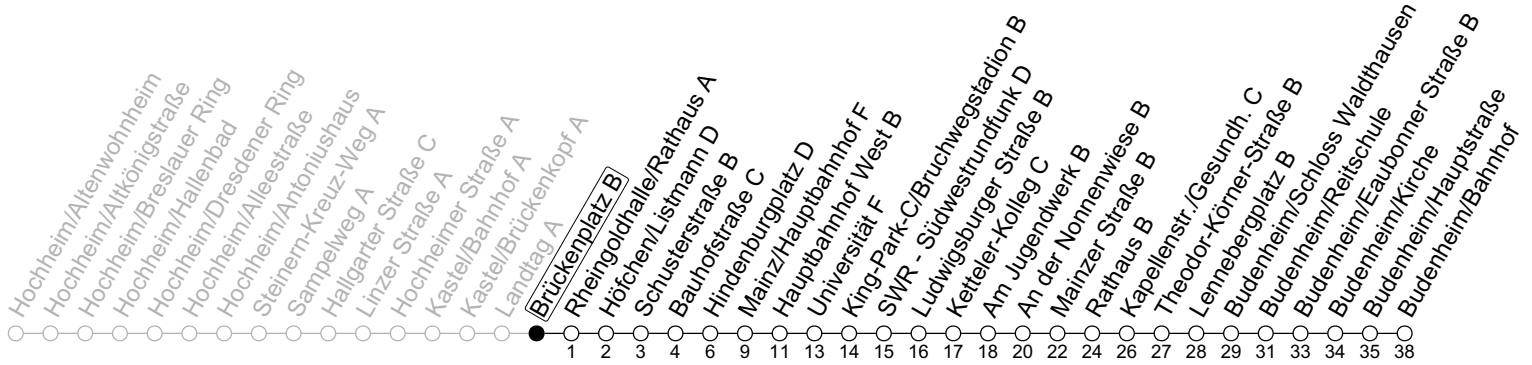

## Brückenplatz B

→ Budenheim/Bahnhof

	Montag-Freitag				Samstag		Sonn-/Feiertag	
5	47				49 <sub>b</sub>			
6	27	57			50			
7	12 <sub>sb</sub>	27	42 <sub>sa</sub>	57	58			
8	12 <sub>b</sub>	27	57		57			
9	27	57			27	57		
10	27	57			27	57	28	
11	27	57			27	57	28	
12	27	57			27	57	28	
13	32	57			27	57	28	
14	12 <sub>sb</sub>	27	42 <sub>sb</sub>	57	27	57	28	
15	27	57			27	57	28	
16	27	57			27	57	28	
17	27	57			27	57	28	
18	27	57			27	58 <sub>b</sub>	28	
19	27	57			28	58 <sub>b</sub>	28	
20	28	58 <sub>b</sub>			28		28	
21	28				28		28	
22	28				28		28	
23	28 <sub>Fn</sub>	31 <sub>md</sub>			28		31	
0	16 <sub>md</sub>	31 <sub>Fn</sub>			31		16	
1	16 <sub>Fnb</sub>				16 <sub>b</sub>			
2	21 <sub>Fn</sub>				21			

**a** : nur bis SWR - Südwestrundfunk D    **Fn** : Nur Nacht Freitag auf Samstag und Nacht vor Feiertag auf den Feiertag    **S** : Nur an Schultagen in Rheinland-Pfalz  
**b** : nur bis Mainz/Hauptbahnhof F    **md** : Nur Montag - Donnerstag, nicht in den Nächten vor Feiertagen

gültig ab: 10.12.2023

Ferien RLP: 27.12.23-06.01.24 / 12.-14.02. / 25.03.-02.04. / 10.05. / 21.-31.05. / 15.07.-23.08. / 04.10. / 14.10.-25.10.24

Weitere Informationen im Verkehrs-Center Mainz (Tel. 0 61 31 - 12 77 77) und [www.mainzer-mobilitaet.de](http://www.mainzer-mobilitaet.de)