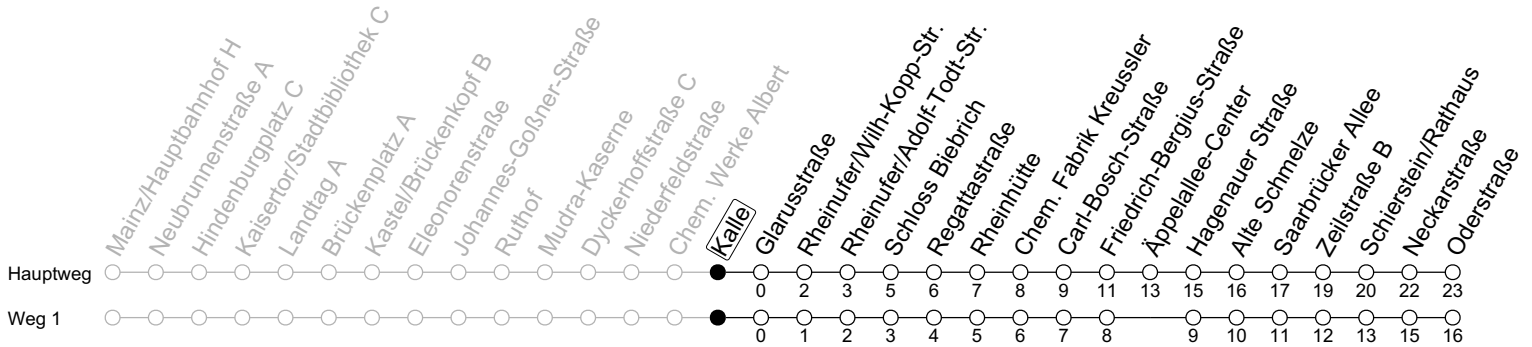

9

Kalle

→ Schierstein/Oderstraße

	Montag-Freitag	Samstag	Sonn-/Feiertag
5	02 32	46	48 ₁
6	02 33 55	33	18 ₁ 48 ₁
7	15 45	03 33	18 ₁ 48 ₁
8	15 45	03 33	18 ₁ 50 ₁
9	15 45	03 33	20 ₁ 50 ₁
10	15 45	03 35	33 ₁
11	15 45	05 35	03 ₁ 33 ₁
12	15 45	05 35	03 ₁ 33 ₁
13	15 45	05 35	03 ₁ 33 ₁
14	15 45	05 35	03 ₁ 33 ₁
15	15 45	05 35	03 ₁ 33 ₁
16	15 45	05 35	03 ₁ 33 ₁
17	15 45	05 35	03 ₁ 33 ₁
18	15 45	05 35	03 ₁ 33 ₁
19	15 45	05 33	03 ₁ 33 ₁
20	15 45	03 33	03 ₁ 33 ₁
21	23	03 33	03 ₁ 33 ₁
22	03 33	03 33	03 ₁ 33 ₁
23	03	03	03 ₁

1 : fährt Weg 1

gültig ab: 10.12.2023

Weitere Informationen im Verkehrs-Center Mainz (Tel. 0 61 31 - 12 77 77) und www.mainzer-mobilitaet.de