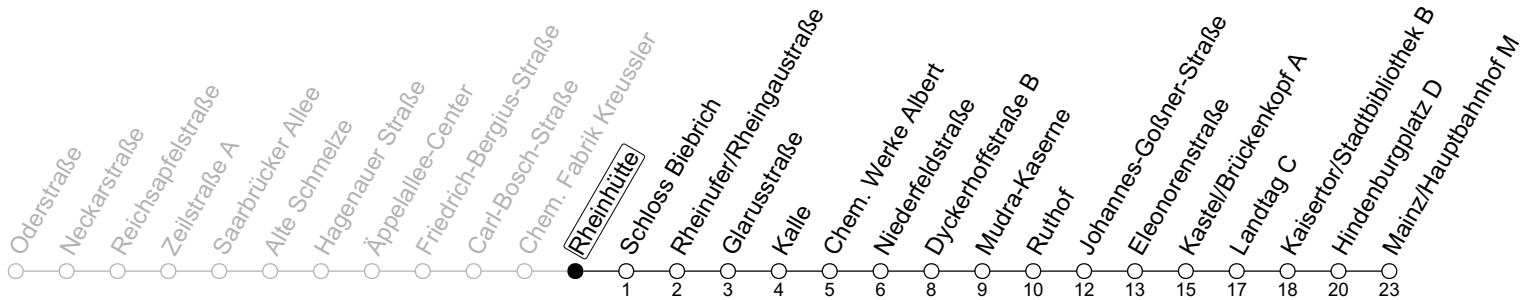

9

Rheinhütte

→ Mainz/Hauptbahnhof M

	Montag-Freitag	Samstag	Sonn-/Feiertag
4	52		
5	22 50	08 53	33 ^{L6a}
6	20 42	23 51	03 ^{L6a} 33 ^{L6a}
7	12 42	21 51	03 ^{L6a} 33 ^{L6a}
8	12 42	21 51	03 ^{L6a} 33 ^{L6a}
9	12 42	21 51	03 ^{L6a} 33 ^{L6a}
10	12 42	21 51	03 ^{L6a} 21 51
11	12 42	21 51	21 51
12	12 42	21 51	21 51
13	12 42	21 51	21 51
14	12 42	21 51	21 51
15	12 42	21 51	21 51
16	12 42	21 51	21 51
17	12 42	21 51	21 51
18	12 42	21 51	21 51
19	12 42	21 51	21 51
20	12 42	21 51	21 51
21	21 51	21 51	21 51
22	21 51	21 51	21 51
23	21 51 _{Fn}	21 51	21

a : nur bis Mudra-Kaserne

Fn : Nur Nacht Freitag auf Samstag und Nacht vor Feiertag auf den Feiertag

L6 : An Mudra-Kaserne Anschluss zu Linie 6 Richtung Mainz/Hauptbahnhof

gültig ab: 10.12.2023

Weitere Informationen im Verkehrs-Center Mainz (Tel. 0 61 31 - 12 77 77) und www.mainzer-mobilitaet.de