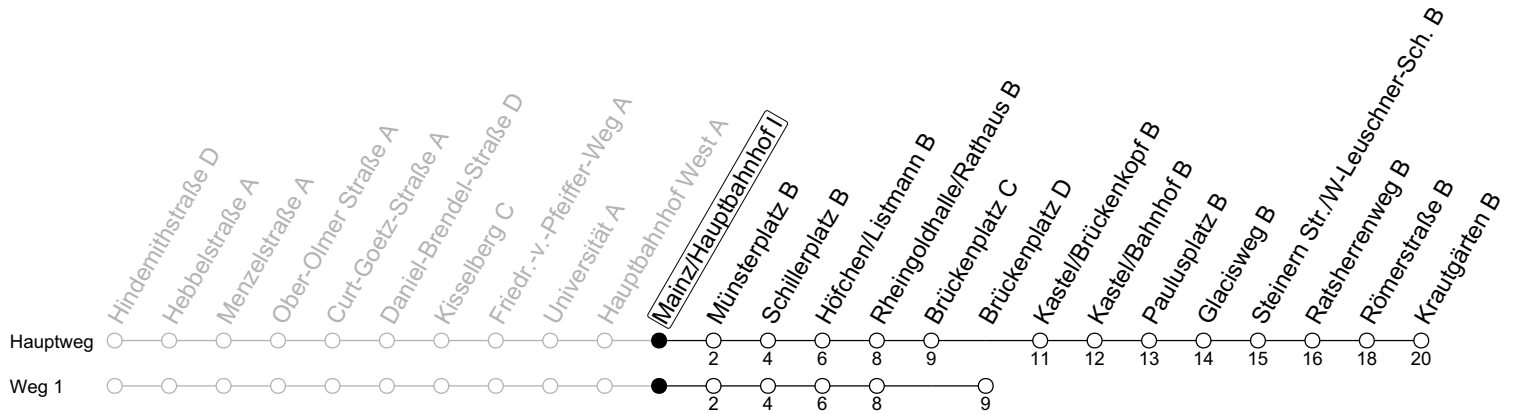

55

Mainz/Hauptbahnhof I

→ Mainz-Kastel/Krautgärten B

Montag-Freitag

7	04	34
8	04	34
9	04 ₁	34 ₁
10		
11		
12		
13		
14	34	
15	04	34
16	04	34
17	04	34
18	04	

1: fährt Weg 1

gültig ab: 10.12.2023

Ferien RLP: 27.12.23-06.01.24 / 12.-14.02. / 25.03.-02.04. / 10.05. / 21.-31.05. / 15.07.-23.08. / 04.10. / 14.10.-25.10.24
Weitere Informationen im Verkehrs-Center Mainz (Tel. 0 61 31 - 12 77 77) und www.mainzer-mobilitaet.de