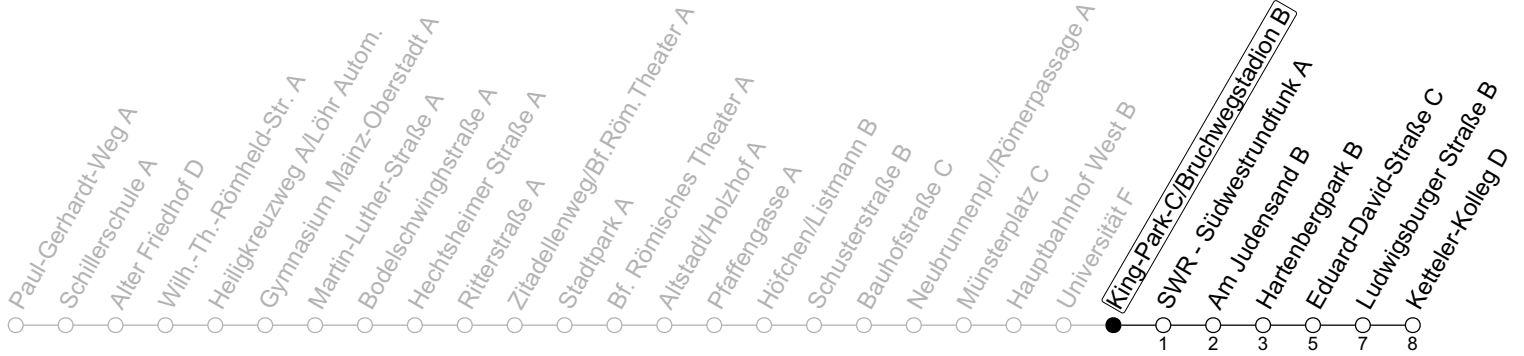

65

King-Park-C/Bruchwegstadion B

→ Mainz-Hartenberg/Ketteler-Kolleg D

	Montag-Freitag	Samstag
7	05 36 56 _s	
8	06 36	32
9	06 35	05 35
10	05 35	05 35
11	05 35	05 35
12	05 35	05 35
13	05 35	05 35
14	05 35	05 35
15	05 35	05 35
16	05 35	05 35
17	05 35	05 35
18	05 35	05
19	05 35	

S: Nur an Schultagen in Rheinland-Pfalz

gültig ab: 10.12.2023

Ferien RLP: 27.12.-23.01.24 / 12.-14.02. / 25.03.-02.04. / 10.05. / 21.-31.05. / 15.07.-23.08. / 04.10. / 14.10.-25.10.24

Weitere Informationen im Verkehrs-Center Mainz (Tel. 0 61 31 - 12 77 77) und www.mainzer-mobilitaet.de