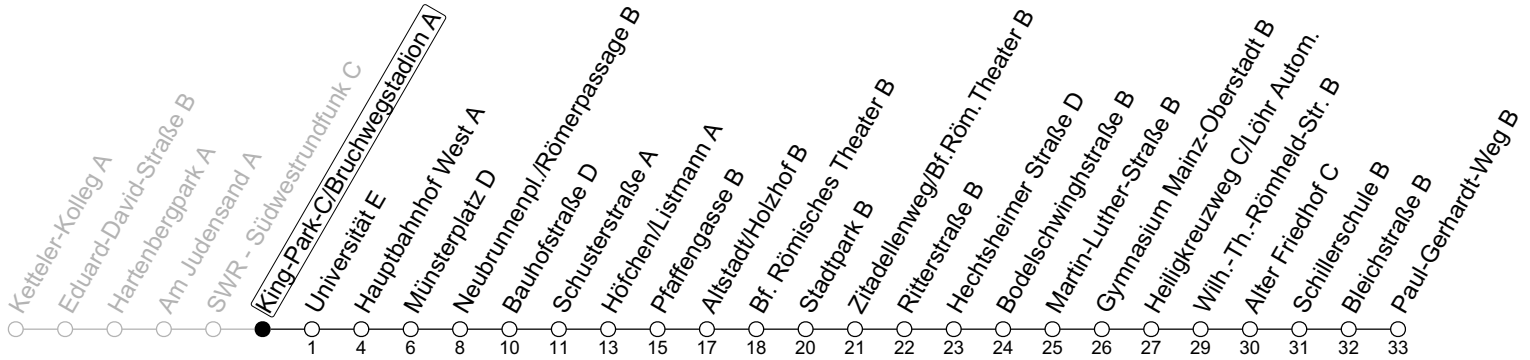

65

King-Park-C/Bruchwegstadion A

→ Mainz-Weisenau/Paul-Gerhardt-Weg B

	Montag-Freitag	Samstag
6	25 55	
7	25 55	
8	25 55	55
9	25 55	25 55
10	25 55	25 55
11	25 55	25 55
12	25 55	25 55
13	25 55	25 55
14	25 55	25 55
15	25 55	25 55
16	25 55	25 55
17	25 55	25 55
18	25 55	25
19	25 55	

gültig ab: 10.12.2023

Ferien RLP: 27.12.23-06.01.24 / 12.-14.02. / 25.03.-02.04. / 10.05. / 21.-31.05. / 15.07.-23.08. / 04.10. / 14.10.-25.10.24

Weitere Informationen im Verkehrs-Center Mainz (Tel. 0 61 31 - 12 77 77) und www.mainzer-mobilitaet.de