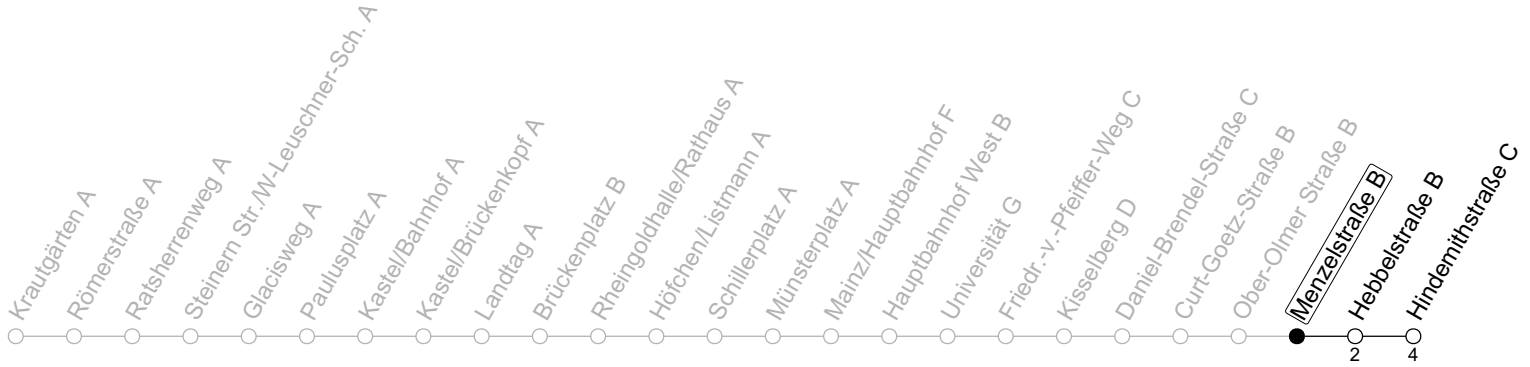

55

Menzelstraße B

→ Mainz-Lerchenberg/Hindemithstraße C

Montag-Freitag

6	44	
7	14	44 ^{AH}
8	14	44
9		
10		
11		
12		
13	14	44
14	14	44
15	14	44
16	14	44
17	14	44
18	14	44

AH: An Schultagen weiter ab Hindemithstraße als Linie 71 über Albert-Stoher-Straße/IGS Bretzenheim - Pariser Tor bis Straßenbahnamt

gültig ab: 10.12.2023

Ferien RLP: 27.12.23-06.01.24 / 12.-14.02. / 25.03.-02.04. / 10.05. / 21.-31.05. / 15.07.-23.08. / 04.10. / 14.10.-25.10.24

Weitere Informationen im Verkehrs-Center Mainz (Tel. 0 61 31 - 12 77 77) und www.mainzer-mobilitaet.de