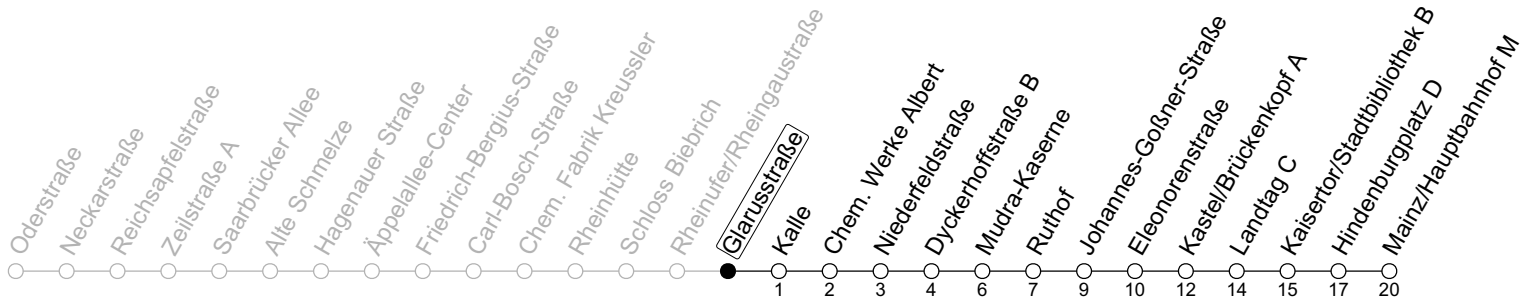

9

Glarusstraße

→ Mainz/Hauptbahnhof M

	Montag-Freitag		Samstag		Sonn-/Feiertag		
4	54						
5	24	52	10	55	35 ^{L6a}		
6	22	46	25	53	05 ^{L6a}	35 ^{L6a}	
7	16	46	23	53	05 ^{L6a}	35 ^{L6a}	
8	16	46	23	55	05 ^{L6a}	35 ^{L6a}	
9	16	46	25	55	05 ^{L6a}	35 ^{L6a}	
10	16	46	25	55	05 ^{L6a}	23	53
11	16	46	25	55	23	53	
12	16	46	25	55	23	53	
13	16	46	25	55	23	53	
14	16	46	25	55	23	53	
15	16	46	25	55	23	53	
16	16	46	25	55	23	53	
17	16	46	25	55	23	53	
18	16	46	23	53	23	53	
19	16	46	23	53	23	53	
20	16	46	23	53	23	53	
21	23	53	23	53	23	53	
22	23	53	23	53	23	53	
23	23	53 _{Fn}	23	53	23		

a : nur bis Mudra-Kaserne

Fn : Nur Nacht Freitag auf Samstag und Nacht vor Feiertag auf den Feiertag

L6 : An Mudra-Kaserne Anschluss zu Linie 6 Richtung Mainz/Hauptbahnhof

gültig ab: 10.12.2023

Weitere Informationen im Verkehrs-Center Mainz (Tel. 0 61 31 - 12 77 77) und www.mainzer-mobilitaet.de