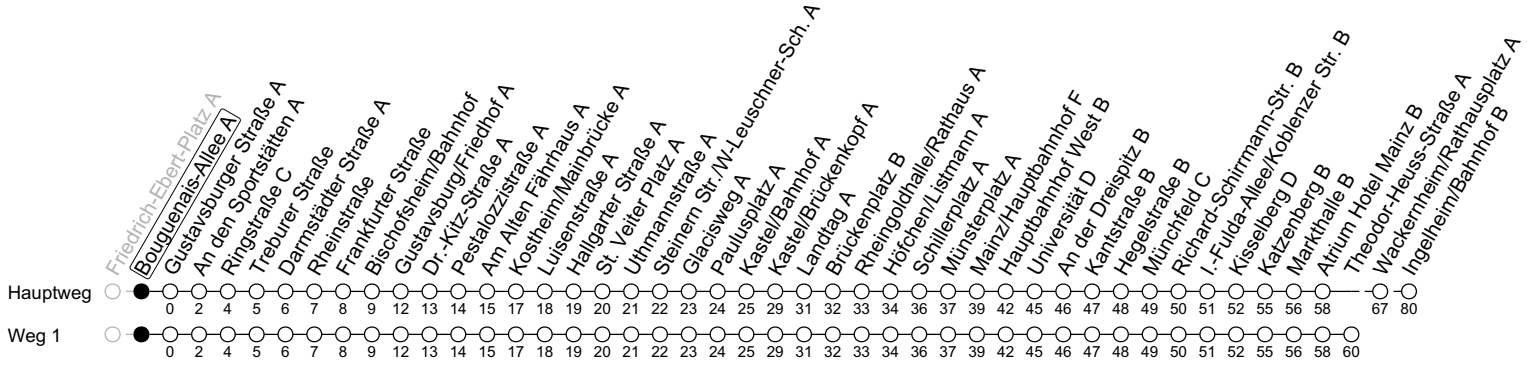

91

Bouguenais-Allee A

→ Ingelheim/Bahnhof B

	Nächte Mo./Di. bis Do./Fr.	Nacht Freitag auf Samstag	Samstag	Sonn-/Feiertag
4			19 ₁	19 ₁
5			19 _b	19 ₁
6				19 ₁
7				19 ₁
8				
9				
10				
11				
12				
13				
14				
15				
16				
17				
18				
19				
20				
21				
22	49 _a			49 _a
23	19 ₁	49	49	19 ₁
0	19	19	19	19
1		19	19	
2		19 _a	19 _a	
3		19 ₁	19 ₁	

1: fährt Weg 1

a: nur bis Wackernheim/Rathausplatz A

b: nur bis Atrium Hotel Mainz B

gültig ab: 10.12.2023

In Nächten vor Feiertagen gilt auf dieser Linie der Freitagsfahrplan

Weitere Informationen im Verkehrs-Center Mainz (Tel. 0 61 31 - 12 77 77) und www.mainzer-mobilitaet.de