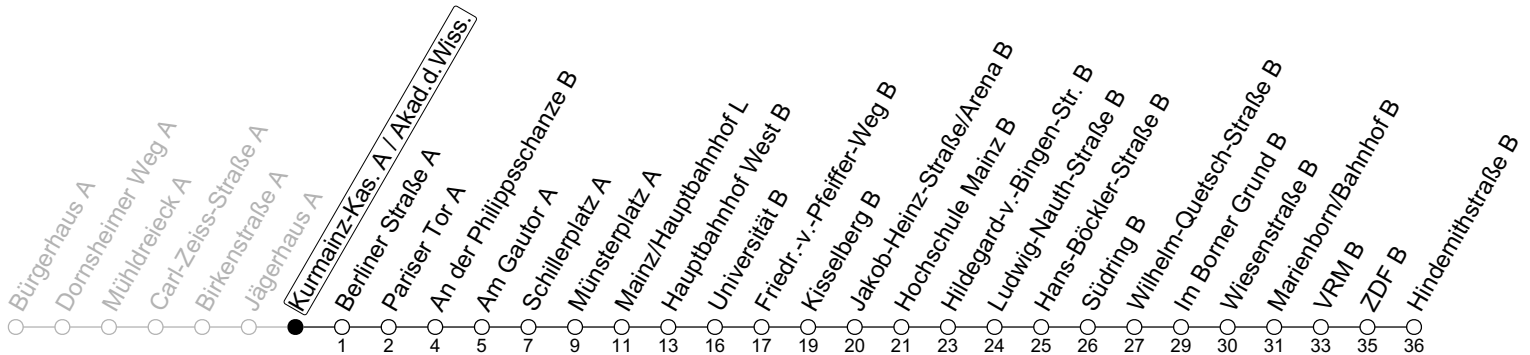

53

Kurmainz-Kas. A / Akad.d.Wiss.

→ Mainz-Lerchenberg/Hindemithstraße B

🕒	Montag-Freitag an Schultagen						Montag-Freitag (Ferien RLP)					Samstag		Sonn-/Feiertag		
4	44						44									
5	14	44					14	44								
6	29						29					42				
7	02	17	32 _a	37	48	53	05	31 _a	36	51 _a	56	22	52			
8	02	17	32	47			13	33	53			22	52	52		
9	02	17	32	47			13	33	53			27	53	52		
10	02	17	32	47			13	33	53			13	33	53	22	52
11	02	17	32	47			13	33	53			13	33	53	22	52
12	02	17	32	47			13	33	53			13	33	53	22	52
13	02	17	32	47			13	33	53			13	33	53	22	52
14	02	17	32	47			13	33	53			13	33	53	22	52
15	02	17	32	47			13	33	53			13	33	53	22	52
16	02	17	32	47			13	33	53			13	33	53	22	52
17	02	17	32	47			13	33	53			13	33	53	22	52
18	02	17	33	53			13	33	53			13	33	52	22	52
19	13	37	52				13	37	52				22	52	22	52
20	22	52					22	52				22	52	22	52	
21	22	52					22	52				22	52	22	52	
22	22	52 _{Fn}					22	52 _{Fn}				22	52	22		
23	22 _{Fn}						22 _{Fn}					22				

a : nur bis Hochschule Mainz B

Fn : Nur Nacht Freitag auf Samstag und Nacht vor Feiertag auf den Feiertag

gültig ab: 10.12.2023

Ferien RLP: 27.12.23-06.01.24 / 12.-14.02. / 25.03.-02.04. / 10.05. / 21.-31.05. / 15.07.-23.08. / 04.10. / 14.10.-25.10.24
 Weitere Informationen im Verkehrs-Center Mainz (Tel. 0 61 31 - 12 77 77) und www.mainzer-mobilitaet.de