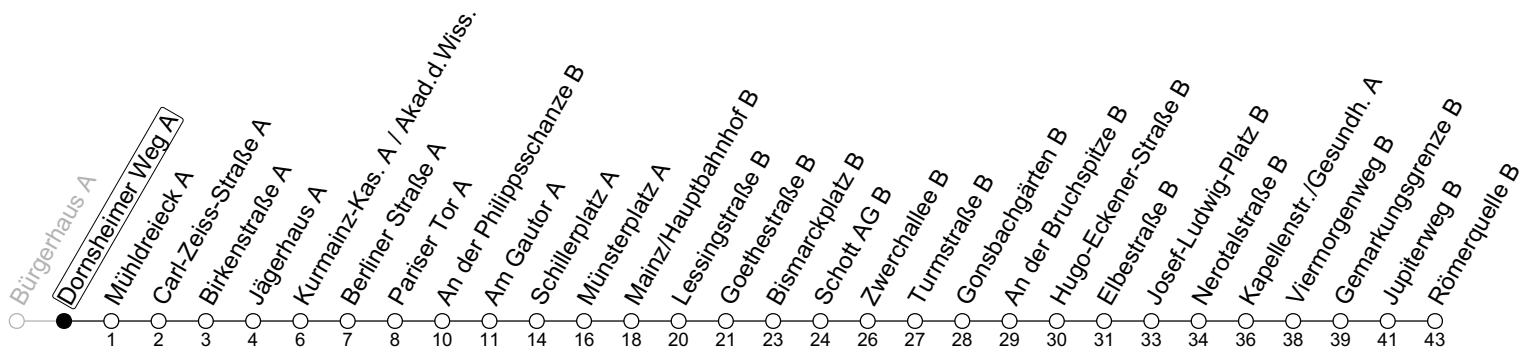

## Dornsheimer Weg A

→ Mainz-Finthen/Römerquelle B

🕒	Montag-Freitag an Schultagen					Montag-Freitag (Ferien RLP)				Samstag		Sonn-/Feiertag		
4											38			38
5	53					53					38			38
6	08	38	48			08	38	48			16	46		38
7	03	15	20	35	50	06	16	36	56		06	36		38
8	04	19	34	49		16	36	56			06	36		26
9	04	19	34	49		16	36	56			06	36	56	16
10	04	19	34	49		16	36	56			16	36	56	06 36
11	04	19	34	49		16	36	56			16	36	56	06 36
12	04	19	34	49		16	36	56			16	36	56	06 36
13	04	19	34	49		16	36	56			16	36	56	06 36
14	04	19	34	49		16	36	56			16	36	56	06 36
15	04	19	34	49		16	36	56			16	36	56	06 36
16	04	19	34	49		16	36	56			16	36	56	06 36
17	04	19	34	49		16	36	56			16	36	56	06 36
18	04	19	36	51 <sub>a</sub>	56	16	36	56			16	36	56 <sub>a</sub>	06 36
19	16	25 <sub>a</sub>	39	58 <sub>a</sub>		16	39	58 <sub>a</sub>			06	36		06 36
20	06	26 <sub>a</sub>	36			06	26 <sub>a</sub>	36			06	36		06 36
21	06	36				06	36				06	36		06 36
22	06	36 <sub>Fn</sub>	38 <sub>md</sub>	47 <sub>amd</sub>		06	36 <sub>Fn</sub>	38 <sub>md</sub>	47 <sub>amd</sub>		06	36		06 38 47 <sub>a</sub>
23	06 <sub>Fn</sub>	08 <sub>md</sub>	38	50 <sub>a</sub>		06 <sub>Fn</sub>	08 <sub>md</sub>	38	50 <sub>a</sub>		06	38	50 <sub>a</sub>	08 38 50 <sub>a</sub>
0	08 <sub>Fn</sub>	38	50 <sub>a</sub>			08 <sub>Fn</sub>	38	50 <sub>a</sub>			08	38	50 <sub>a</sub>	38 50 <sub>a</sub>
1	38					38					38			38
2	38 <sub>AFa</sub>					38 <sub>AFa</sub>					38 <sub>AFa</sub>			38 <sub>AFa</sub>
3	38 <sub>AFa</sub>					38 <sub>AFa</sub>					38 <sub>AFa</sub>			38 <sub>AFa</sub>

**a** : nur bis Bismarckplatz B

**Fn** : Nur Nacht Freitag auf Samstag und Nacht vor Feiertag auf den Feiertag

**md** : Nur Montag - Donnerstag, nicht in den Nächten vor Feiertagen

**AF** : An Bismarckplatz direkter Anschluss zur Weiterfahrt nach Finthen