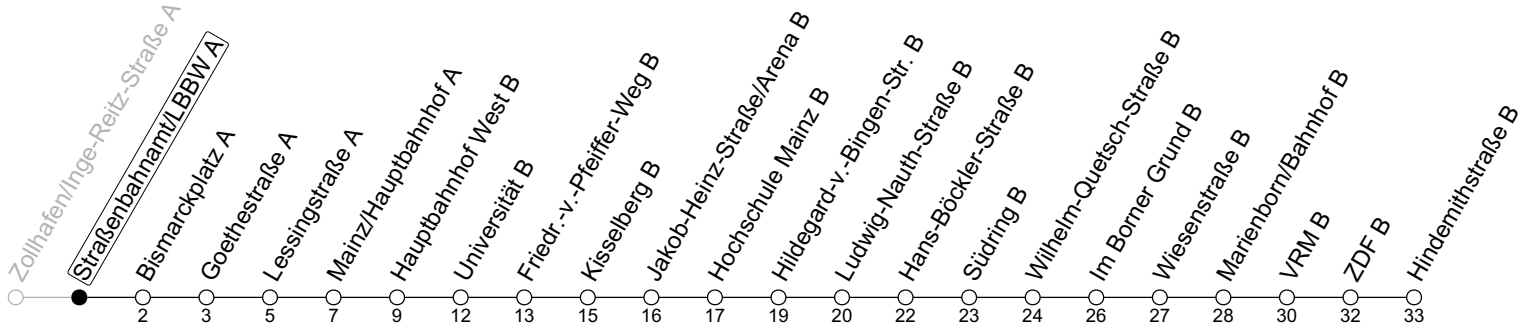

## Straßenbahnamt/LBBW A

→ Mainz-Lerchenberg/Hindemithstraße B

	Montag-Freitag an Schultagen	Montag-Freitag (Ferien RLP)
6	50	50
7	10	20 50
8	55 <sub>a</sub>	55 <sub>a</sub>
9	25 <sub>a</sub> 55 <sub>a</sub>	25 <sub>a</sub> 55 <sub>a</sub>
10	25 <sub>a</sub> 55 <sub>a</sub>	25 <sub>a</sub> 55 <sub>a</sub>
11	25 <sub>a</sub> 55 <sub>a</sub>	25 <sub>a</sub> 55 <sub>a</sub>
12	25 <sub>a</sub> 55 <sub>a</sub>	25 <sub>a</sub> 55 <sub>a</sub>
13	25 <sub>a</sub> 55 <sub>a</sub>	25 <sub>a</sub> 55 <sub>a</sub>
14	25 <sub>a</sub> 55 <sub>a</sub>	25 <sub>a</sub> 55 <sub>a</sub>
15	25 <sub>a</sub> 55 <sub>a</sub>	25 <sub>a</sub> 55 <sub>a</sub>
16	25 <sub>a</sub> 55 <sub>a</sub>	25 <sub>a</sub> 55 <sub>a</sub>
17	25 <sub>a</sub> 55 <sub>a</sub>	25 <sub>a</sub> 55 <sub>a</sub>
18	25 <sub>a</sub> 55 <sub>a</sub>	25 <sub>a</sub> 55 <sub>a</sub>

a : nur bis Hochschule Mainz B

gültig ab: 10.12.2023

Ferien RLP: 27.12.-23.01.24 / 12.-14.02. / 25.03.-02.04. / 10.05. / 21.-31.05. / 15.07.-23.08. / 04.10. / 14.10.-25.10.24  
Weitere Informationen im Verkehrs-Center Mainz (Tel. 0 61 31 - 12 77 77) und [www.mainzer-mobilitaet.de](http://www.mainzer-mobilitaet.de)