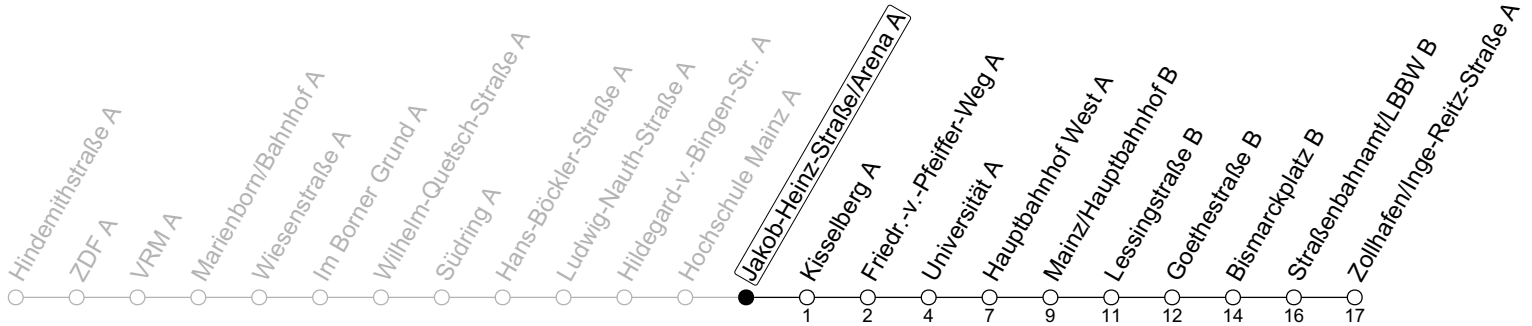

## Jakob-Heinz-Straße/Arena A

→ Mainz-Neustadt/Zollhafen/Inge-Reitz-Straße A

	Montag-Freitag an Schultagen	Montag-Freitag (Ferien RLP)
6	18 45	18 55
7		17
8	10 18 <sub>a</sub> 48	15 51
9	18 48	21 51
10	18 48	21 51
11	18 48	21 51
12	18 48	21 51
13	18 48	21 51
14	18 48	21 51
15	18 48	21 51
16	18 48	21 51
17	18 48	21 51
18	18 48 <sub>a</sub>	21 51 <sub>a</sub>
19	18 <sub>a</sub>	21 <sub>a</sub>

a : nur bis Bismarckplatz B

gültig ab: 10.12.2023

Ferien RLP: 27.12.23-06.01.24 / 12.-14.02. / 25.03.-02.04. / 10.05. / 21.-31.05. / 15.07.-23.08. / 04.10. / 14.10.-25.10.24

Weitere Informationen im Verkehrs-Center Mainz (Tel. 0 61 31 - 12 77 77) und [www.mainzer-mobilitaet.de](http://www.mainzer-mobilitaet.de)