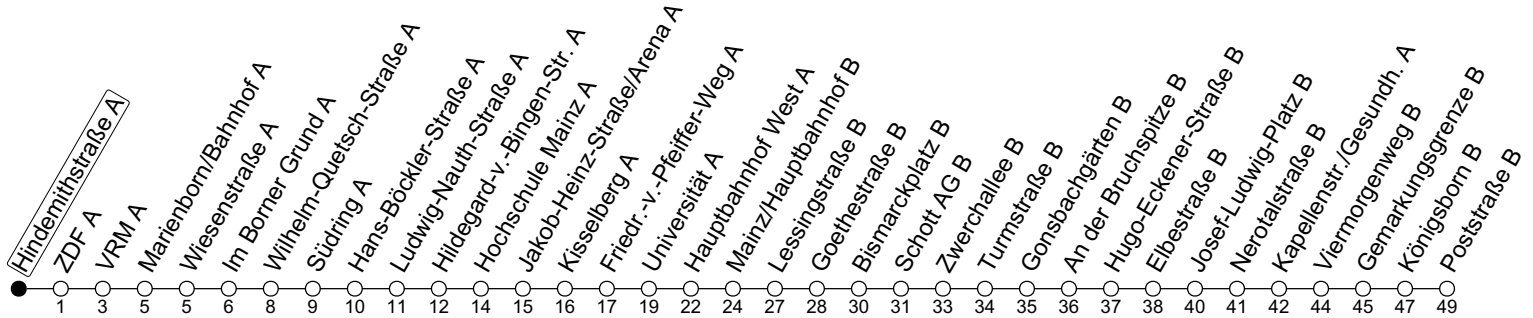

51

Hindemithstraße A

→ Mainz-Finthen/Poststraße B

	Montag-Freitag an Schultagen					Montag-Freitag (Ferien RLP)				Samstag			Sonn-/Feiertag			
4	32					32										
5	02	32				02	32									
6	18	50				18	50			00	30					
7	03	09	21	35	50	20	40			15	45					
8	05	20	35	50		20	40			15	45		00	30		
9	05					00				15	40		00	30	45	
10													15	45		
11													15	45		
12													15	45		
13	20	35	50			20	40						15	45		
14	05	20	35	50		00	20	40					15	45		
15	05	20	35	50		00	20	40					15	45		
16	05	20	35	50		00	20	40					15	45		
17	05	20	35	39 _a	50	00	20	40	45 _a				15	45		
18	05	20	36 _a	40		00	20	40		45			15	45		
19	00	20	26 _a	38 _a	45	00	20	45	52 _a	15	45		15	45		
20	15	45				15	45			15	45		15	45		
21	15	45				15	45			15	45		15	45		
22	15	27 _{amd}	45 _{md}	45 _{Fn}	57 _{amd}	15	27 _{amd}	45 _{md}	45 _{Fn}	57 _{amd}	15	45	15	27 _a	45	57 _a
23	15 _{md}	15 _{Fn}	24 _{amd}	27 _{Fna}	45 _{Fn}	57 _{Fna}	15 _{md}	15 _{Fn}	24 _{amd}	27 _{Fna}	45 _{Fn}	15	27 _a	45	57 _a	
0	00 _{md}	11 _{amd}	15 _{Fn}	24 _{Fna}			00 _{md}	11 _{amd}	15 _{Fn}	24 _{Fna}	15	24 _a	00	11 _a		
1	00 _{Fn}	00 _{amd}	11 _{Fna}	56 _{Fna}			00 _{Fn}	00 _{amd}	11 _{Fna}	56 _{Fna}	00	11 _a	56 _a	00 _a		

a : nur bis Bismarckplatz B

Fn : Nur Nacht Freitag auf Samstag und Nacht vor Feiertag auf den Feiertag

md : Nur Montag - Donnerstag, nicht in den Nächten vor Feiertagen

gültig ab: 10.12.2023

Ferien RLP: 27.12.23-06.01.24 / 12.-14.02. / 25.03.-02.04. / 10.05. / 21.-31.05. / 15.07.-23.08. / 04.10. / 14.10.-25.10.24