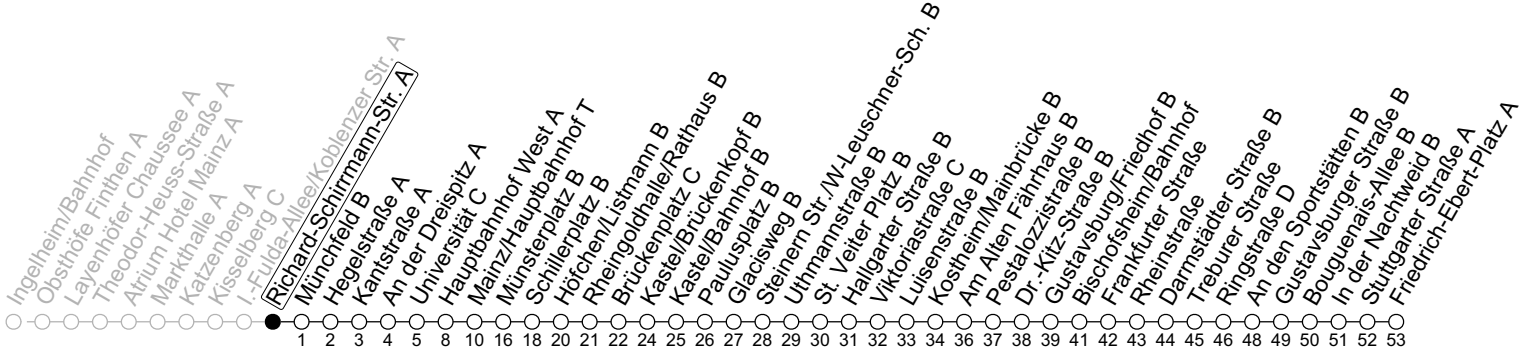

91

Richard-Schirrmann-Str. A

→ Ginsheim/Friedrich-Ebert-Platz A

🕒	Nächte Mo./Di. bis Do./Fr.	Nacht Freitag auf Samstag	Samstag	Sonn-/Feiertag
5			45	45
6				45
7				45
8				
9				
10				
11				
12				
13				
14				
15				
16				
17				
18				
19				
20				
21				
22	45			45
23	15 45	45	45	15 45
0	45	15 45	15 45	45
1		45	45	
2		45	45	
3		45 _a	45 _a	
4		45 _a	45 _a	

a: nur bis Mainz/Hauptbahnhof T

gültig ab: 10.12.2023

In Nächten vor Feiertagen gilt auf dieser Linie der Freitagsfahrplan

Weitere Informationen im Verkehrs-Center Mainz (Tel. 0 61 31 - 12 77 77) und www.mainzer-mobilitaet.de