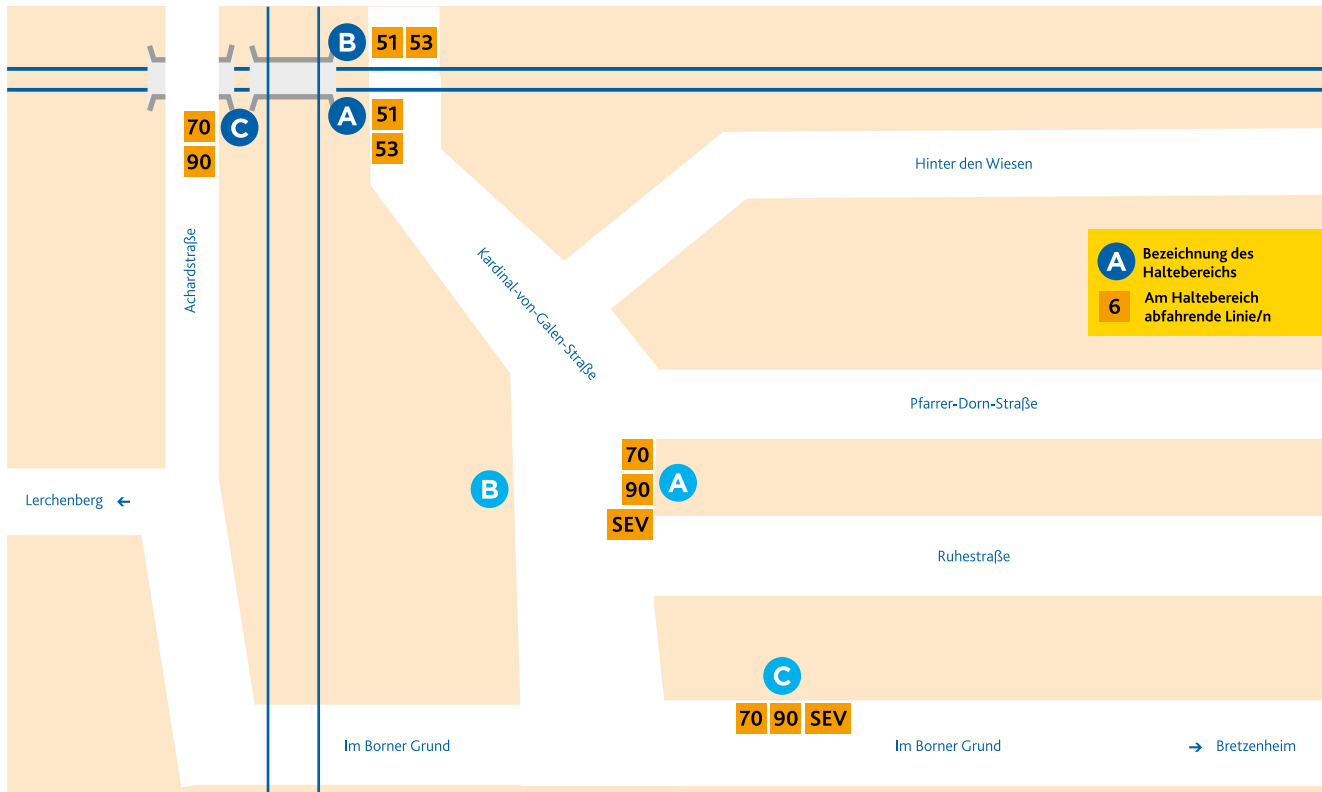

# HALTESTELLEN- ANORDNUNG MARIENBORN/BAHNHOF & KARDINAL-VON-GALEN-STR.

## Marienborn/Bahnhof

- A** 51 Finthen/Poststraße  
53 Hechtsheim/Bürgerhaus  
Bei Schienenersatzverkehr Abfahrt der Ersatzbusse ab Haltestelle Kardinal-von-Galen-Straße, Haltebereich A.
- B** 51 Lerchenberg/Hindemithstraße  
53 Lerchenberg/Hindemithstraße  
Bei Schienenersatzverkehr Abfahrt der Ersatzbusse ab Haltestelle Kardinal-von-Galen-Straße, Haltebereich C.
- C** 70 Neustadt/Straßenbahnamt/  
LBBW  
90 Laubenheim/Rüsselsheimer Allee

## Kardinal-von-Galen-Straße

- A** 70 Neustadt/Straßenbahnamt/  
LBBW  
90 Laubenheim/Rüsselsheimer Allee  
SEV Schienenersatzverkehr für:  
51 → Finthen  
53 → Hechtsheim
- B** Ersatzhaltestelle
- C** 70 Marienborn/Bahnhof  
90 Marienborn/Bahnhof  
SEV Schienenersatzverkehr für:  
51 → Lerchenberg  
53 → Lerchenberg