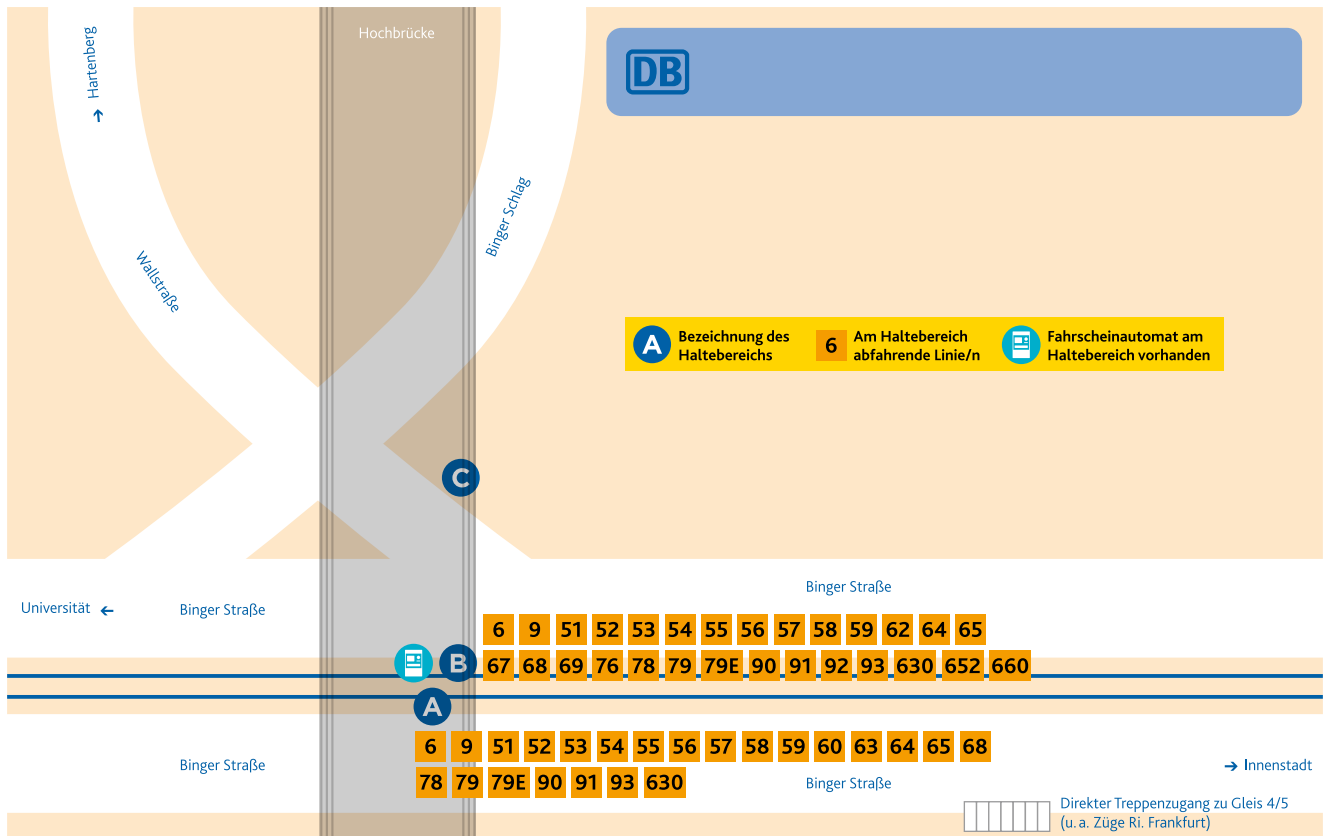

HALTESTELLEN ANORDNUNG HAUPTBAHNHOF WEST/ MAINZER TAUBERTSBERGBAD

A Linien über Höfchen

- 54 Gustavsburg/Haagweg
- 55 Kastel/Krautgärten
- 56 Ginsheim/Friedrich-Ebert-Platz
- 57 Kastel/Peter-Sander-Straße
- 58 Bischofsheim/Treburer Straße
- 60 Ginsheim/Neckarstraße
- 63 Weisenau/Chana-Kahn-Straße
- 64 Hechtsheim/Frankenhöhe
(– Laubenheim/Hans-Zöller-Straße)
- 65 Weisenau/Paul-Gerhardt-Weg
- 68 Hochheim/Altenwohnheim
- 78 Oberstadt/Landwehrweg
- 90 Laubenheim/Rüsselsheimer Allee
- 91 Ginsheim/Friedrich-Ebert-Platz
- 93 Hechtsheim/Frankenhöhe

Weitere Linien

- 6 Wiesbaden/Nordfriedhof
- 9 WI-Schierstein/Oderstraße
- 51 Finthen/Poststraße
- 52 Hechtsheim/Am Schinnergraben
- 53 Hechtsheim/Bürgerhaus

- 59 Zollhafen/Inge-Reitz-Straße
- 79 Altstadt/Brückenplatz
- 79E Altstadt/Brückenplatz
- 630 Mainz/Hauptbahnhof

B Linien über Universität

- 6 Münchfeld – Gonsenheim/
Wildpark
- 9 Jakob-Heinz-Straße/Arena
- 51 Lerchenberg/Hindemithstraße
- 53 Lerchenberg/Hindemithstraße
- 54 Klein-Winternheim/Bahnhof
- 55 Lerchenberg/Hindemithstraße
- 56 Wackernheim/Rathausplatz –
Ingelheim/Bahnhof
- 57 Bretzenheim/Gutenberg-Center
- 58 Finthen/Theodor-Heuss-Straße
- 59 Bretzenheim/Hochschule Mainz
- 64 Hartenberg/Ketteler-Kolleg
- 65 Hartenberg/Ketteler-Kolleg
- 68 Gonsenheim – Budenheim/Bf.
- 78 Finthen/Römerquelle
- 79 Gonsenheim – Ingelheim/Bf.
- 79E Gonsenheim/Am Sportfeld

- 90 Marienborn/Bahnhof
- 91 Wackernheim/Rathausplatz
(– Ingelheim/Bahnhof)
- 93 Lerchenberg/Hindemithstraße
- 630 Sprendlingen – Bad Kreuznach

Linien über Universitätsmedizin

- 62 Weisenau/Friedrich-Ebert-Straße*
- 67 Zornheim/Hahnheimer Straße
- 69 Hechtsheim – Bodenheim/
Lange Ruthe
- 76 Laubenheim/Rüsselsheimer
Allee*
- 92 Weisenau/Friedrich-Ebert-
Straße*
- 652 Oppenheim/Landskronalerie
- 660 Alzey/Bahnhof
- * auch über Marienhaus Klinikum
Mainz